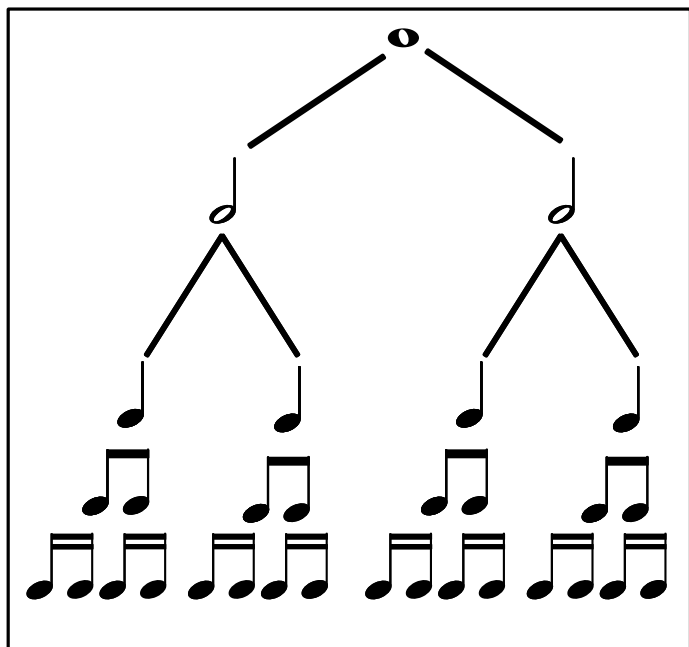

4/4 tahtilajin (Meter)

-Yhteinen säestys (Accompaniment)-

- ▢ = Soita alaspäin (Down storke)
- ∨ = Soita ylöspäin (Up storke)
- ▢^x = "Percussive stroke"
- ▢[•] = Isku on painollinen (Stressed)
- ∨[•] = Isku on painollinen (Stressed)
- ⌒ = Yhdyskaari (Tie)

Komppit (strumming patterns)

<p>1. ★ 1 2 3 4</p> <p>▢ ▢ ▢ ▢</p> <p>$\frac{4}{4}$ ♩ ♩ ♩ ♩ </p>	<p>4. ★ 1 2 & 3 & 4 &</p> <p>▢ ▢ ∨ ▢ ∨ ▢ ∨</p> <p>$\frac{4}{4}$ ♩ ♩ ♩ ♩ </p>
<p>2. ★ 1 & 2 & 3 & 4 &</p> <p>▢ ∨ ▢ ∨ ▢ ∨ ▢ ∨</p> <p>$\frac{4}{4}$ ♩ ♩ ♩ ♩ </p>	<p>5. ★ 1 & 2 & 3 & 4 &</p> <p>▢ ∨ ▢^x ∨ ▢ ∨ ▢^x ∨</p> <p>$\frac{4}{4}$ ♩ ♩ ♩ ♩ </p>
<p>3. ★ 1 2 & 3 4 &</p> <p>▢ ▢ ∨ ▢ ▢ ∨</p> <p>$\frac{4}{4}$ ♩ ♩ ♩ ♩ </p>	<p>6. ★ 1 & 2 & 3 & 4 &</p> <p>▢ ∨ ▢ ∨ ∨ ▢ ∨</p> <p>$\frac{4}{4}$ ♩ ♩ ♩ ♩ </p>