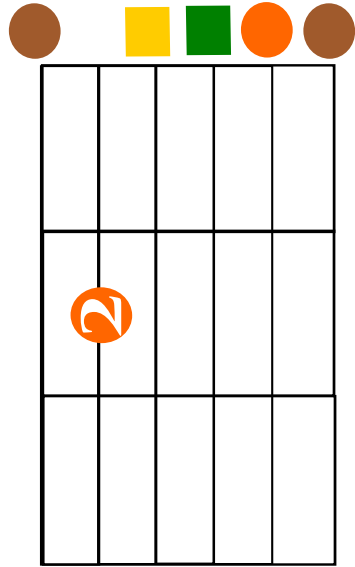

D-duurin/b-mollin sävellajin (D-major/b-minor) -septimisoinnut (seventh chords)-

K1 = Kitaransoiton alkeet 1

★ = Edistyneille opiskelijoille

★

D/bm I/III	A/f#m IV/VI
---------------	----------------

C/am iii/v	G/em vi/i	D/bm ii/iv
---------------	--------------	---------------

D/bm iii/v	A/f#m vi/i	E/c#m ii/iv
---------------	---------------	----------------

G/em I/III	D/bm IV/VI
---------------	---------------

K3 D Δ 7

K1 em7

K5 f#m7

K5 G Δ 7

C D E F G A B C D E
Ps S3 P5 S7

C D E F G A B C D E
Ps p3 P5 p7