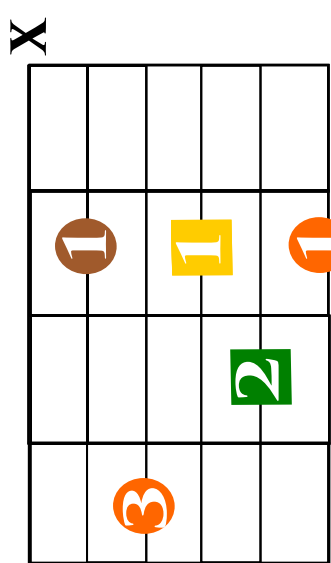

D-duurin/b-mollin sävellajin (D-major/b-minor) -septimisoinnut (seventh chords)-

K1 = Kitaransoiton alkeet 1

★ = Edistyneille opiskelijoille

★

D/bm I/III	A/f#m IV/VI
---------------	----------------

C/am iii/v	G/em vi/i	D/bm ii/iv
---------------	--------------	---------------

C D E F G A B C D E
Ps p3 P5 p7

G A B C D E F G A
Ps S3 P5 S7

★

D/bm V/VII

G/em iii/v	D/bm vi/i	A/f#m ii/iv
---------------	--------------	----------------

D/bm vii/ii

K3 A7

K5 bm7 ★ c#m7/b5