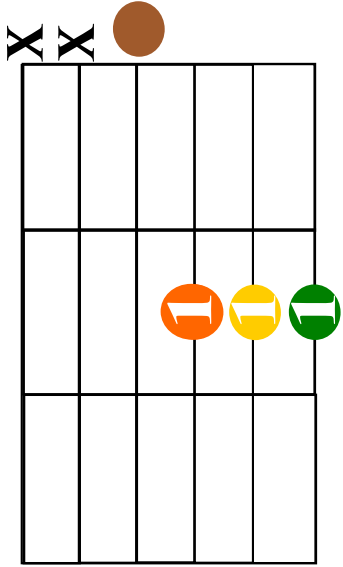

D-duurin/b-mollin sävellajin (D-major/b-minor) -septimisoinnut (seventh chords)-

K1 = Kitaransoiton alkeet 1

★ = Edistyneille opiskelijoille

★

D/bm I/III	A/f#m IV/VI
---------------	----------------

C/am iii/v	G/em vi/i	D/bm ii/iv
---------------	--------------	---------------

D/bm iii/v	A/f#m vi/i	E/c#m ii/iv
---------------	---------------	----------------

G/em I/III	D/bm IV/VI
---------------	---------------

K3 D Δ 7

K1 em7

K5 f#m7

K5 G Δ 7

C D E F G A B C D E
Ps S3 P5 S7

C D E F G A B C D E
Ps p3 P5 p7