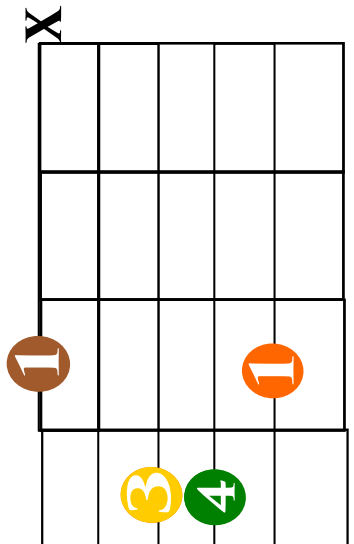

D-duurin/b-mollin sävellajin (D-major/b-minor) -septimisoinnut (seventh chords)-

K1 = Kitaransoiton alkeet 1

★ = Edistyneille opiskelijoille

★

D/bm I/III	A/f#m IV/VI
---------------	----------------

C/am iii/v	G/em vi/i	D/bm ii/iv
---------------	--------------	---------------

D/bm iii/v	A/f#m vi/i	E/c#m ii/iv
---------------	---------------	----------------

G/em I/III	D/bm IV/VI
---------------	---------------

K3 D Δ 7

K1 em7

K5 f#m7

K5 G Δ 7

C D E F G A B C D E
Ps S3 P5 S7

C D E F G A B C D E
Ps p3 P5 p7