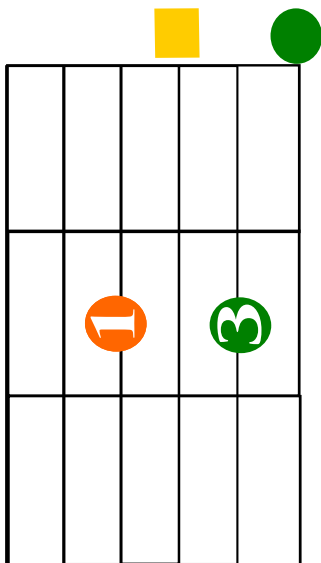

D-duurin/b-mollin sävellajin (D-major/b-minor) -septimisoinnut (seventh chords)-

K1 = Kitaransoiton alkeet 1

★ = Edistyneille opiskelijoille

★

D/bm I/III	A/f#m IV/VI
---------------	----------------

C/am iii/v	G/em vi/i	D/bm ii/iv
---------------	--------------	---------------

C D E F G A B C D E
Ps p3 P5 p7

G A B C D E F G A
Ps S3 P5 S7

★

D/bm V/VII

G/em iii/v	D/bm vi/i	A/f#m ii/iv
---------------	--------------	----------------

D/bm vii/ii

K3 A7

K5 bm7 ★ c#m7/b5