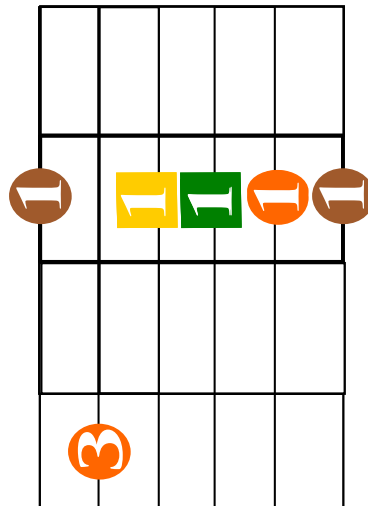

D-duurin/b-mollin sävellajin (D-major/b-minor) -septimisoinnut (seventh chords)-

K1 = Kitaransoiton alkeet 1

★ = Edistyneille opiskelijoille

★

D/bm I/III	A/f#m IV/VI
---------------	----------------

C/am iii/v	G/em vi/i	D/bm ii/iv
---------------	--------------	---------------

D/bm iii/v	A/f#m vi/i	E/c#m ii/iv
---------------	---------------	----------------

G/em I/III	D/bm IV/VI
---------------	---------------

K3 D Δ 7

K1 em7

K5 f#m7

K5 G Δ 7

C D E F G A B C D E
Ps S3 P5 S7

C D E F G A B C D E
Ps p3 P5 p7