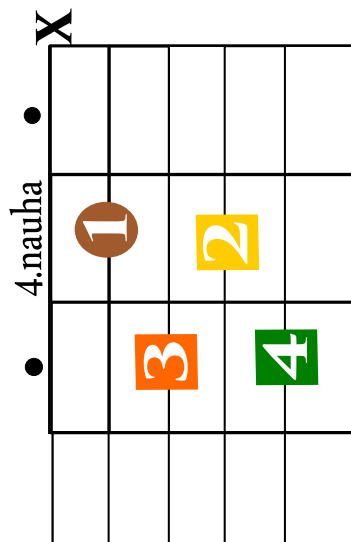

D-duurin/b-mollin sävellajin (D-major/b-minor) -septimisoinnut (seventh chords)-

K1 = Kitaransoiton alkeet 1

★ = Edistyneille opiskelijoille

★

D/bm I/III	A/f#m IV/VI
---------------	----------------

C/am iii/v	G/em vi/i	D/bm ii/iv
---------------	--------------	---------------

D/bm iii/v	A/f#m vi/i	E/c#m ii/iv
---------------	---------------	----------------

G/em I/III	D/bm IV/VI
---------------	---------------

K3 D Δ 7

K1 em7

K5 f#m7

K5 G Δ 7

C D E F G A B C D E
Ps S3 P5 S7

C D E F G A B C D E
Ps p3 P5 p7

C D E F G A B C D E
Ps p3 P5 p7

G A B C D E F G A
Ps S3 P5 S7

★

D/bm V/VII

G/em iii/v	D/bm vi/i	A/f#m ii/iv
---------------	--------------	----------------

D/bm vii/ii

K3 A7

K5 bm7 ★ c#m7/b5